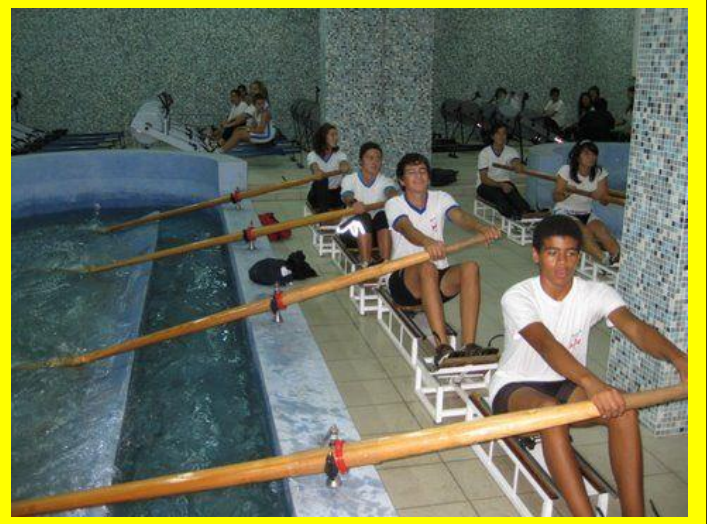

ESCOLA DE REMO

www.cninfante.pt

29 de Março a 9 de Abril
(Férias da Páscoa)

Horário: 2ª a 6ª das 11h às 12h

Aprendizagem / Iniciação
Dos 10 aos 16 anos