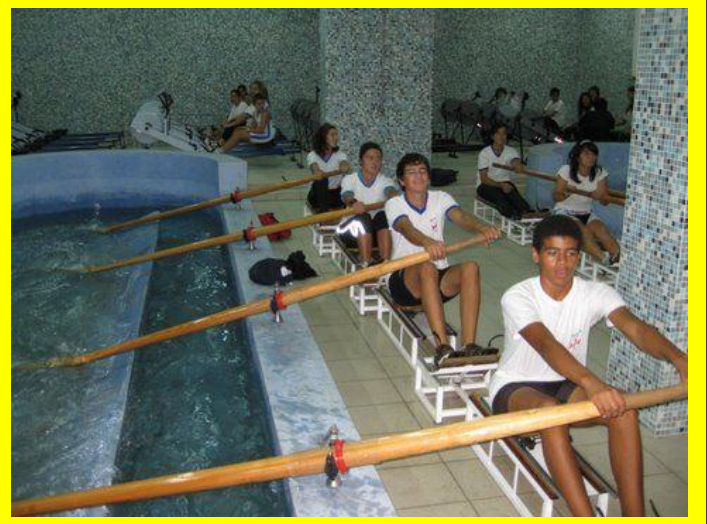

# ESCOLA DE REMO

[www.cninfante.pt](http://www.cninfante.pt)

**29 de Março a 9 de Abril**  
**(Férias da Páscoa)**

**Horário: 2ª a 6ª das 11h às 12h**

**Aprendizagem / Iniciação**  
**Dos 10 aos 16 anos**